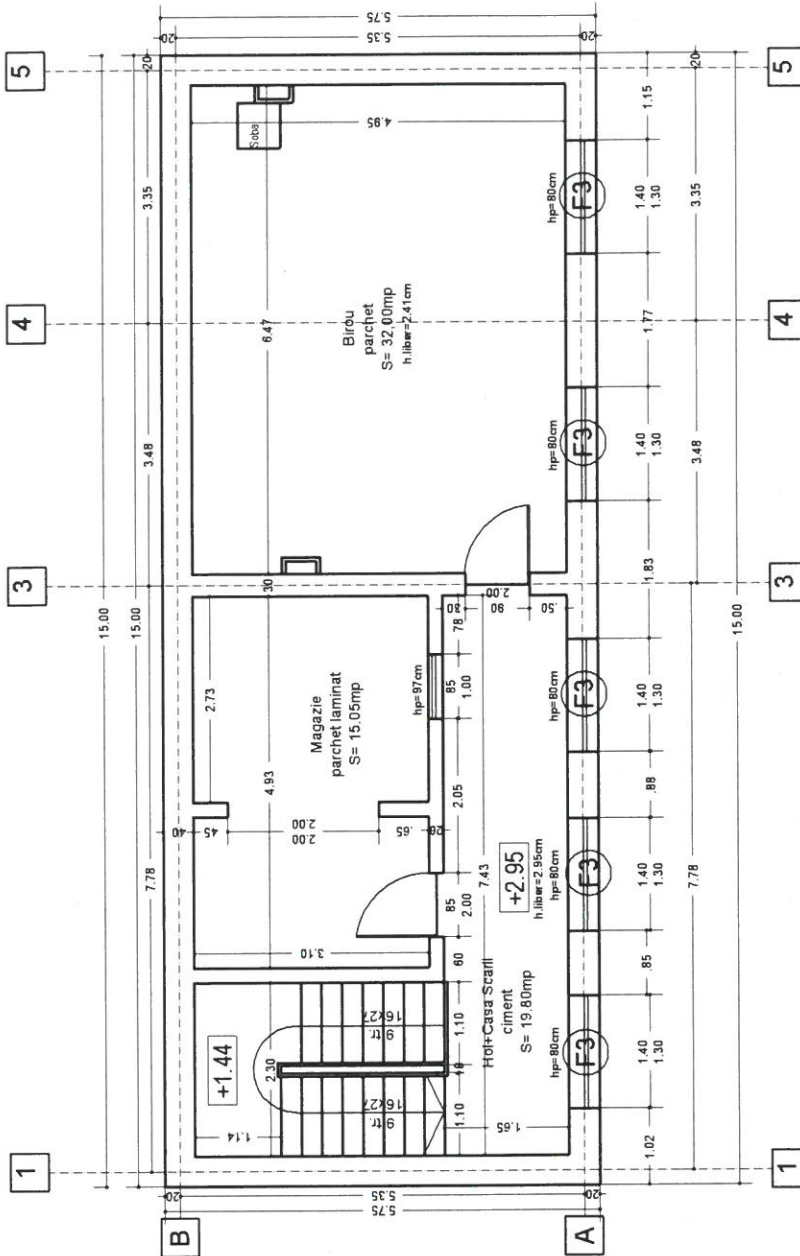

Plan Etaj

S.C. ARTNOVA S.R.L. ARAD
STR. LUCIAN BLAGA NR.17, JUD. ARAD

ORDINUL ARHITECTILOR
DIN ROMANIA
Rodica FEIER
Arhitect coordonator

Beneficiar
Denumire
proiect

Comuna Păuliș
Reparații interioare la Cămin cultural
Cladova, Comuna Păuliș, județul Arad

PR. NR.
29/2017

Sef proiect arh. FEIER R.
Proiectat arh. FEIER R.
Verificat arh. FEIER P.
Desenat arh.stg. GHEORGHIU A.

Scara
1:100
nov. 2017

Plan etaj - releveu

R.
PL. NR.
02A